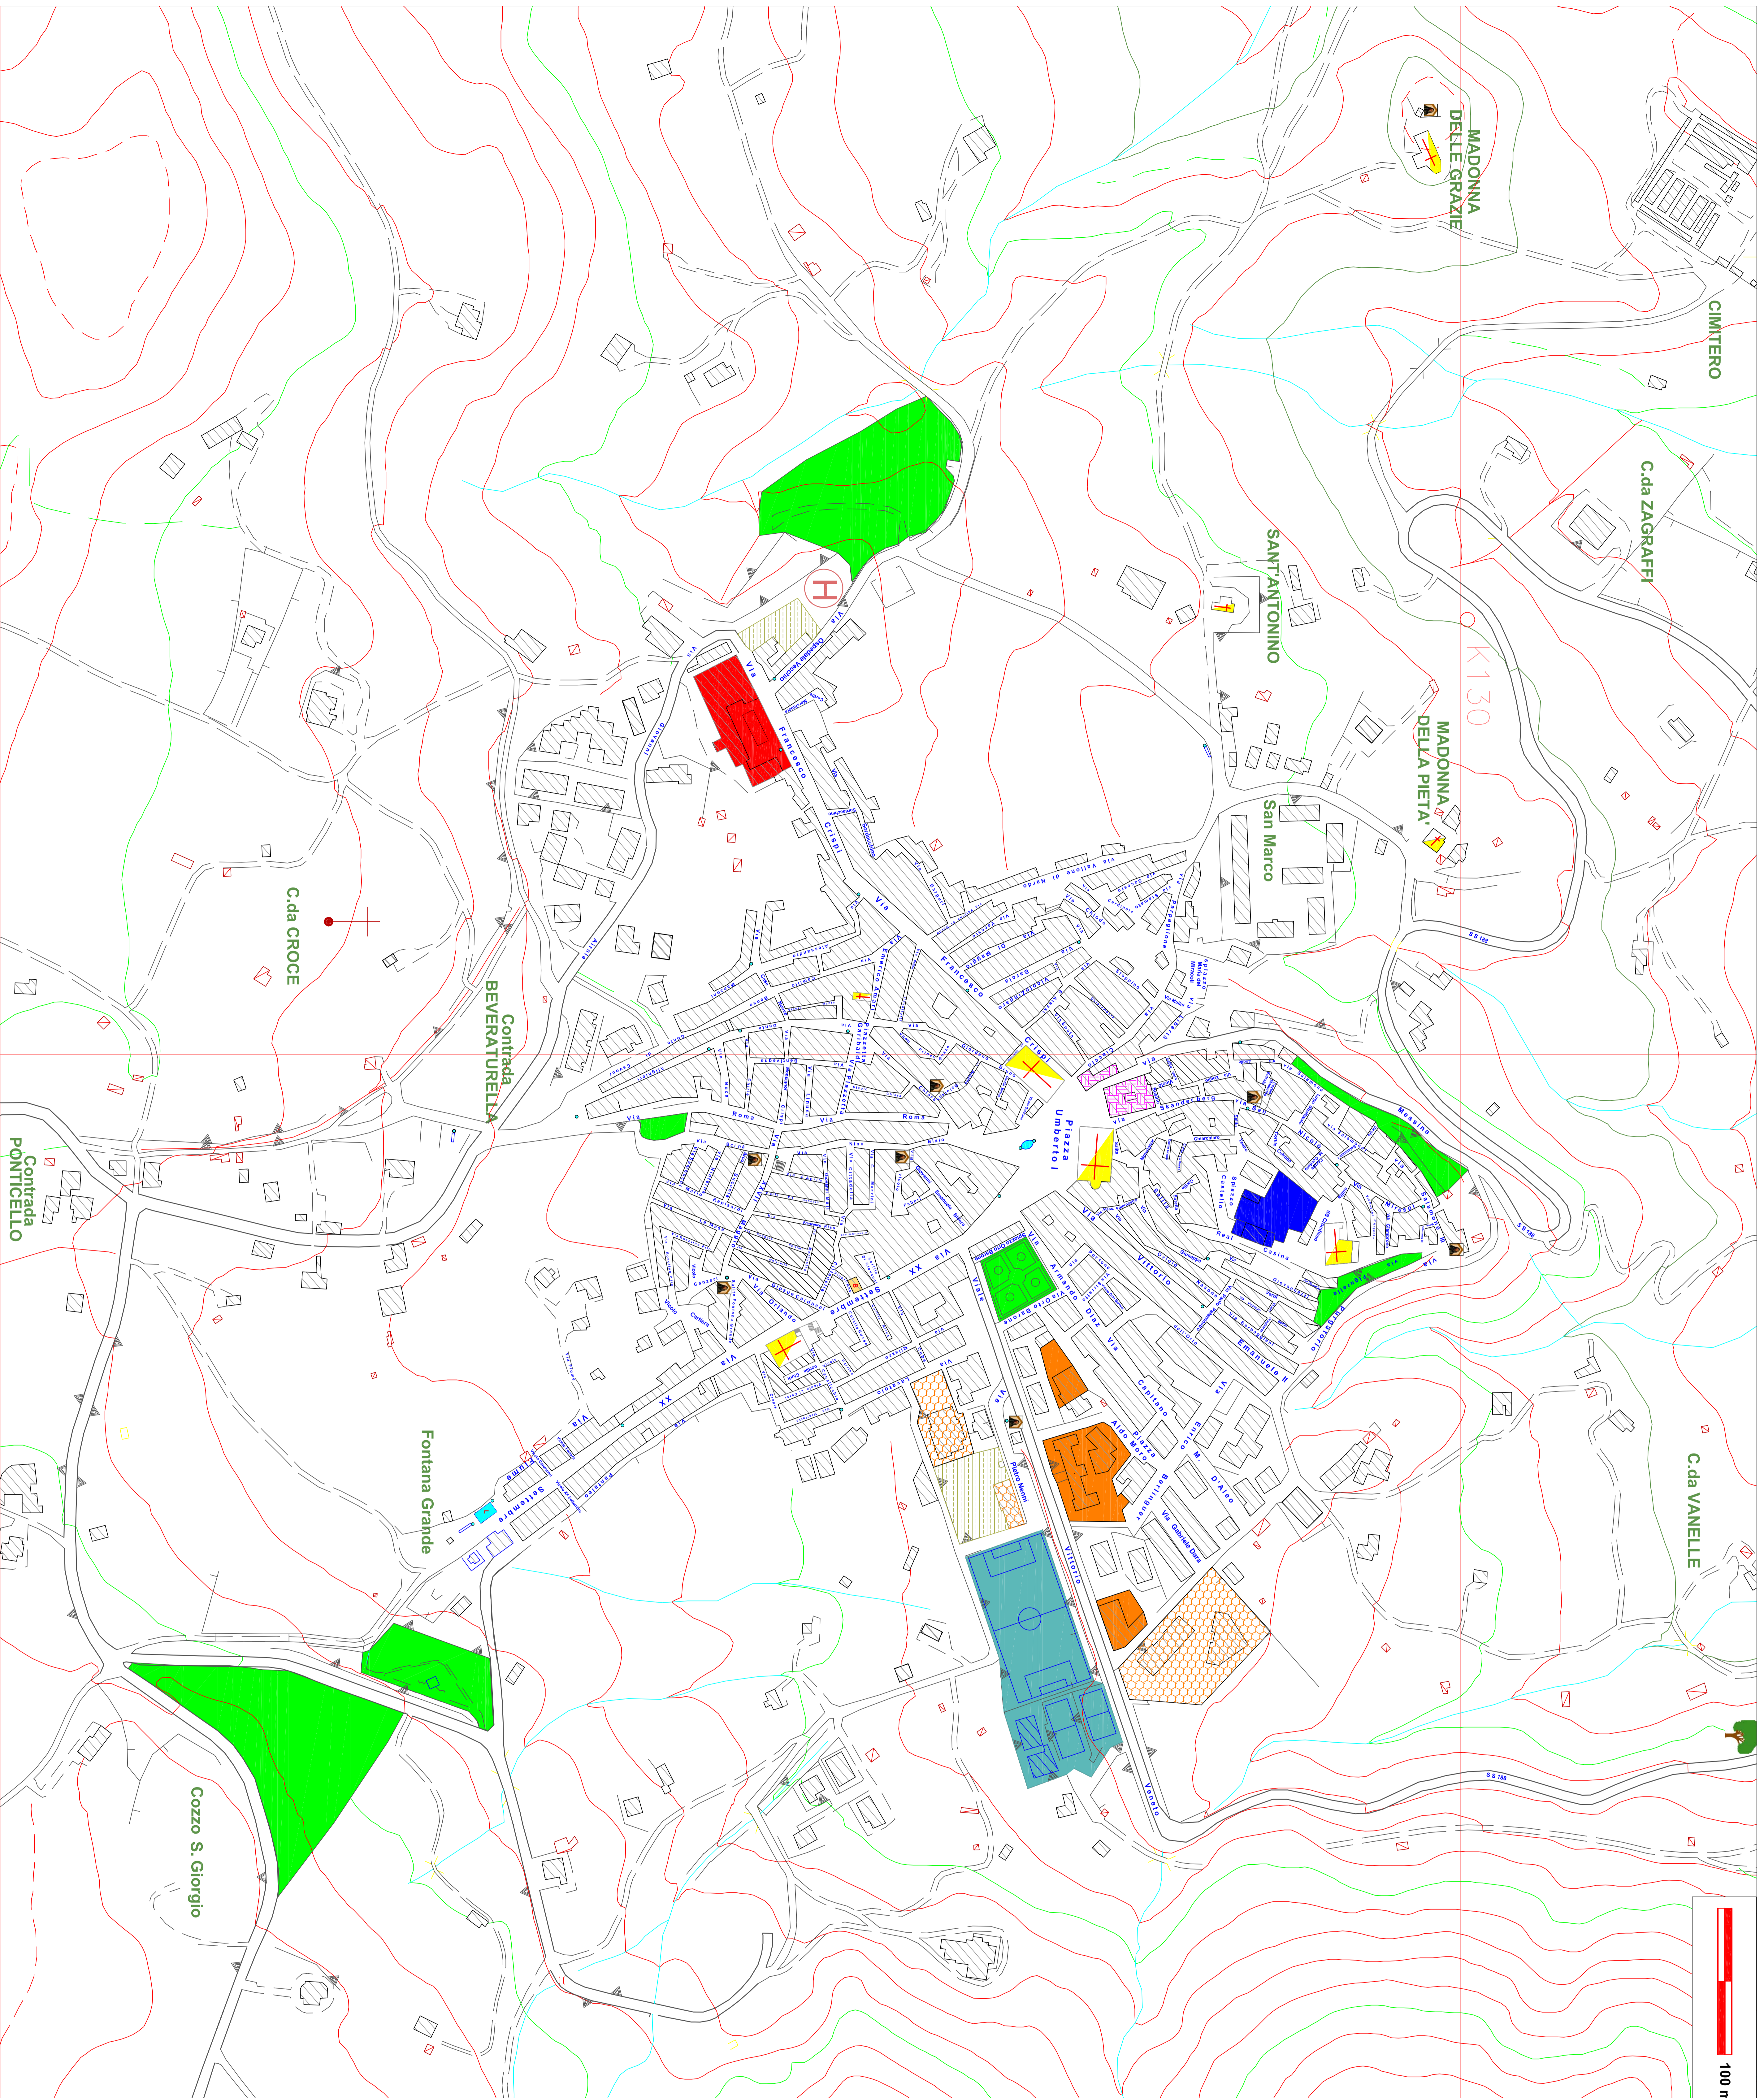

# COMUNE DI PALAZZO ADRIANO (Prov. PA)

## Planimetria del centro urbanizzato

### LEGENDA

-  Ospedale
-  Eliporto
-  Chiese
-  Edicole votive e/o statue di Santi
-  Municipio
-  Scuole
-  Casa di riposo e centri sociali
-  Impianti sportivi
-  Castello Borbonico
-  Verde urbano e periurbano
-  Parcheggio
-  Biblioteca
-  Lavatoio comunale
-  Fontane urbane
-  Quercia monumentale